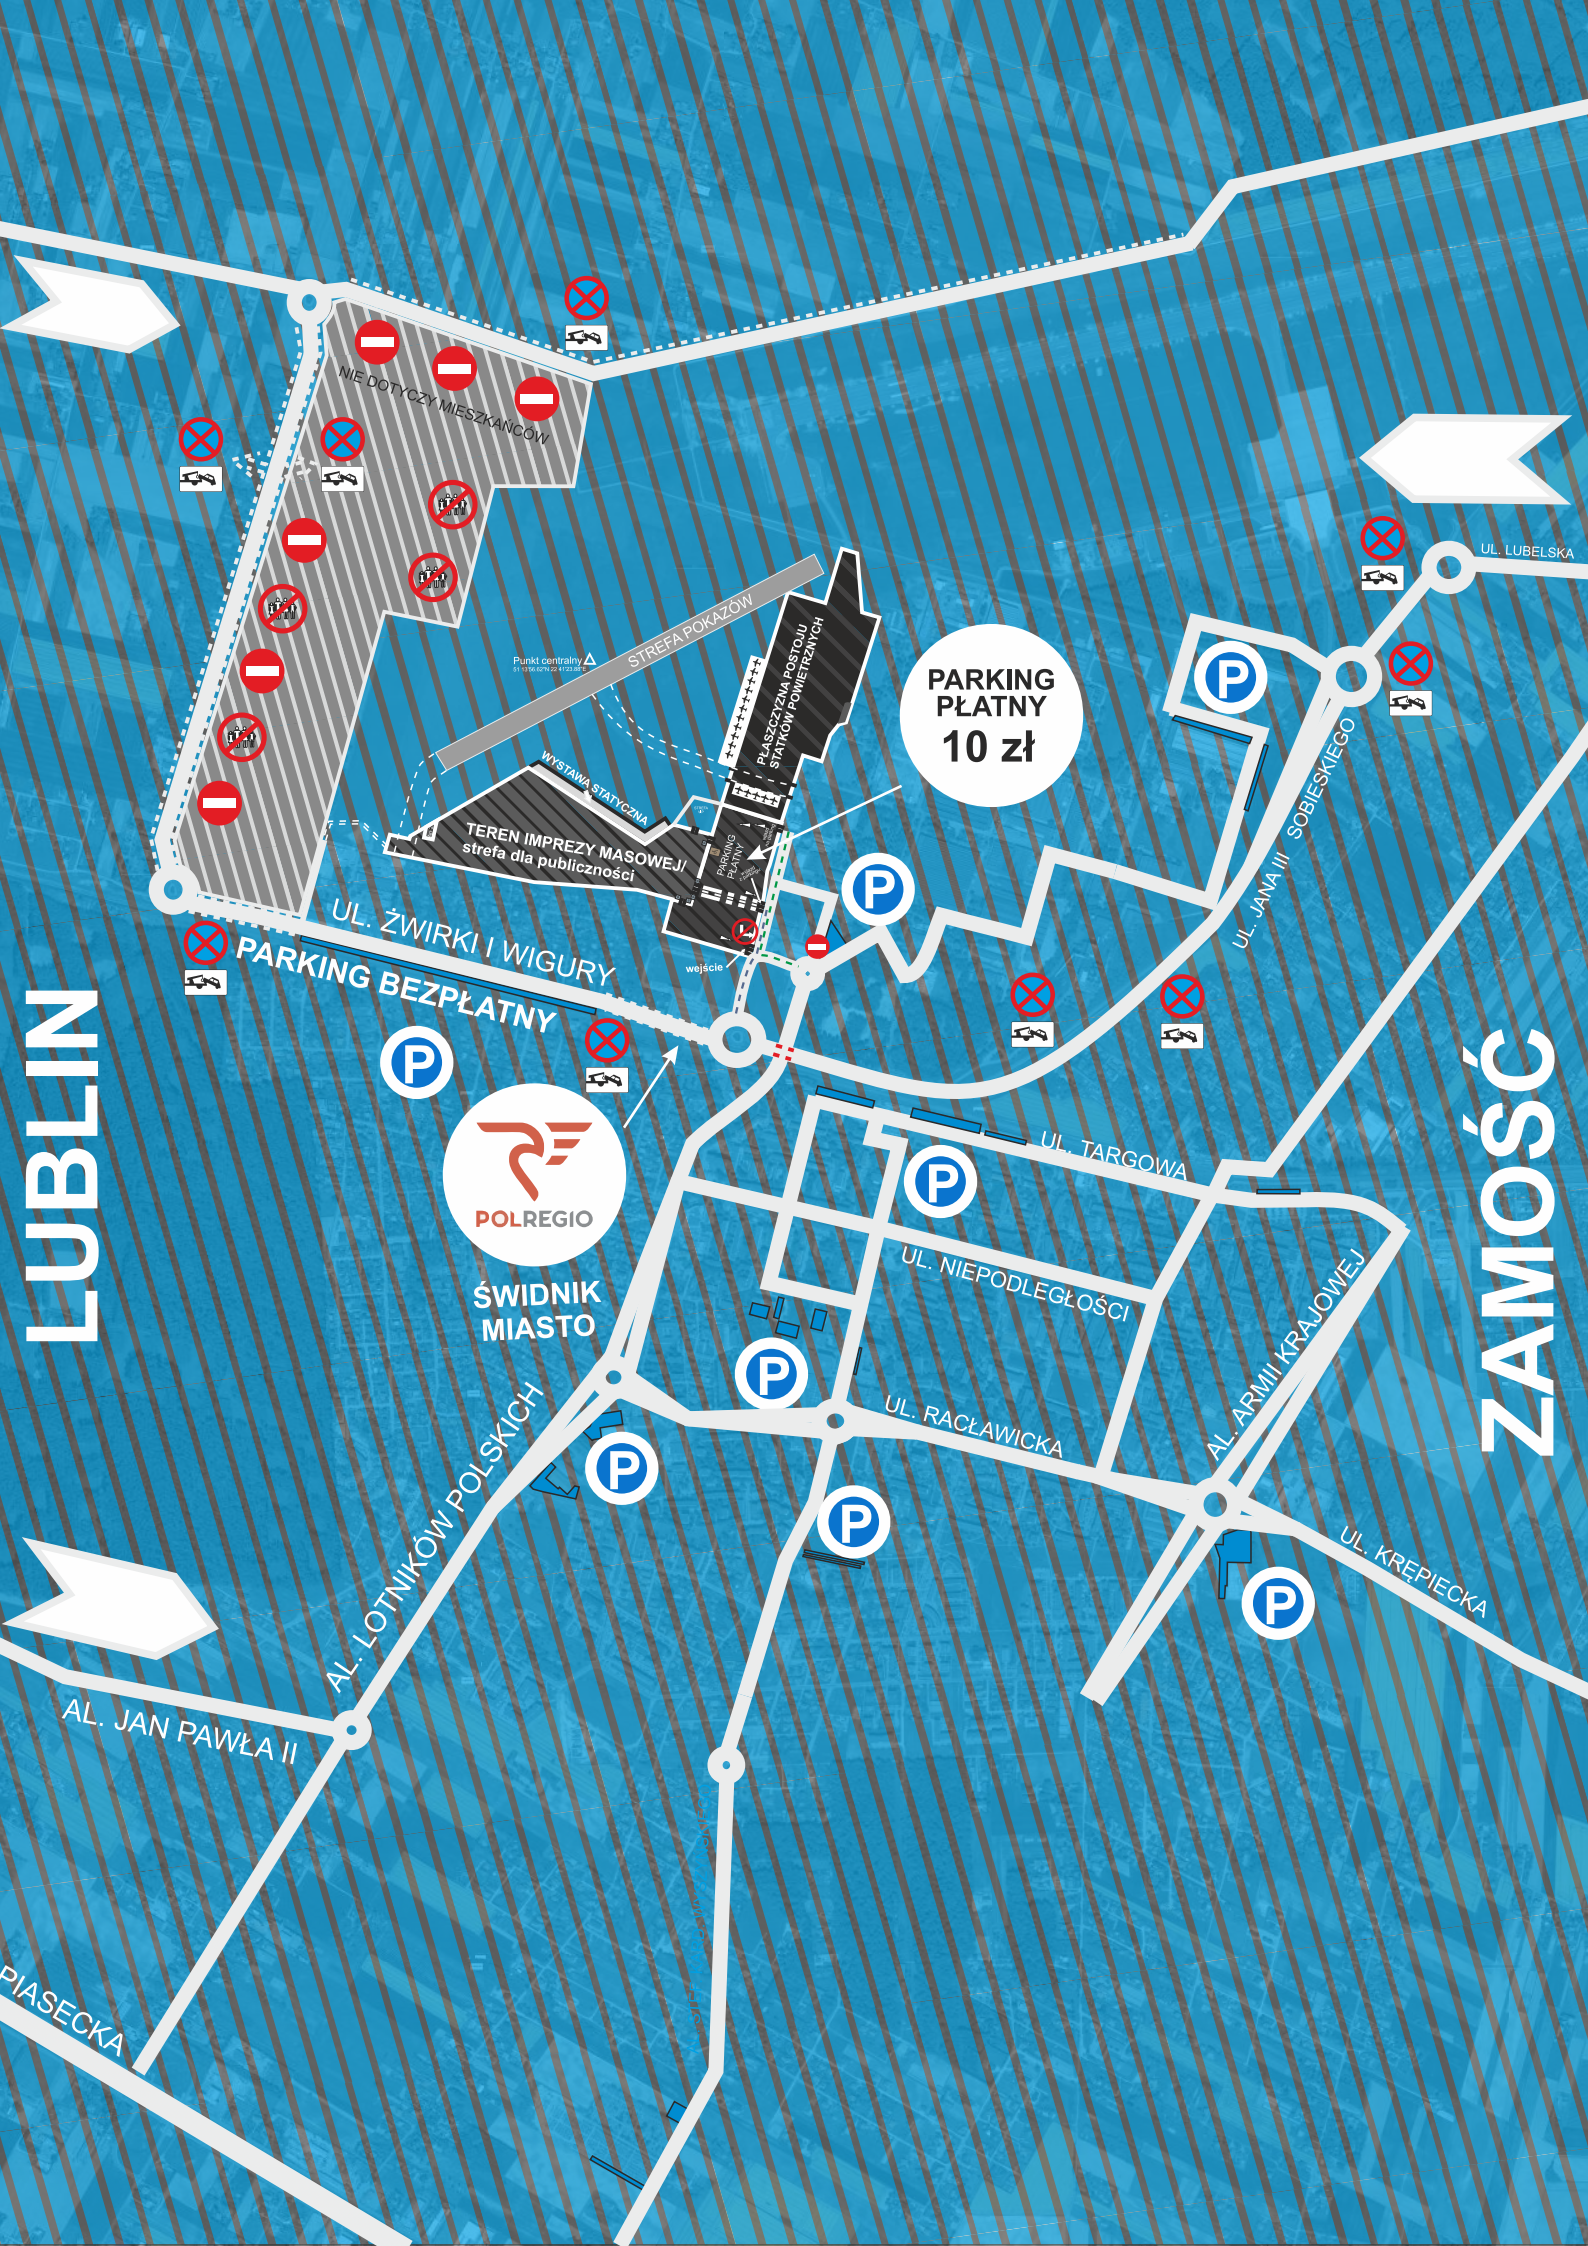

LUBLIN

ZAMOŚĆ

ŚWIDNIK MIASTO

PARKING PŁATNY 10 zł

PARKING BEZPŁATNY

NIE DOTYCZY MIESZKAŃCÓW

STREFA POKAZÓW

Punkt centralny

WYSTAWA STATYCZNA

TEREN IMPREZY MASOWEJ strefa dla publiczności

PLASZCZYZNA POSTOJU STATKÓW POWIĘSZONYCH

wejście

UL. TARGOWA

UL. NIEPODLEGŁOŚCI

UL. RACŁAWICKA

AL. ARMII KRAJOWEJ

UL. KREPIECKA

UL. LUBELSKA

UL. JANA III SOBIESKIEGO

AL. LOTNIKÓW POLSKICH

AL. JAN PAWŁA II

PIASECKA